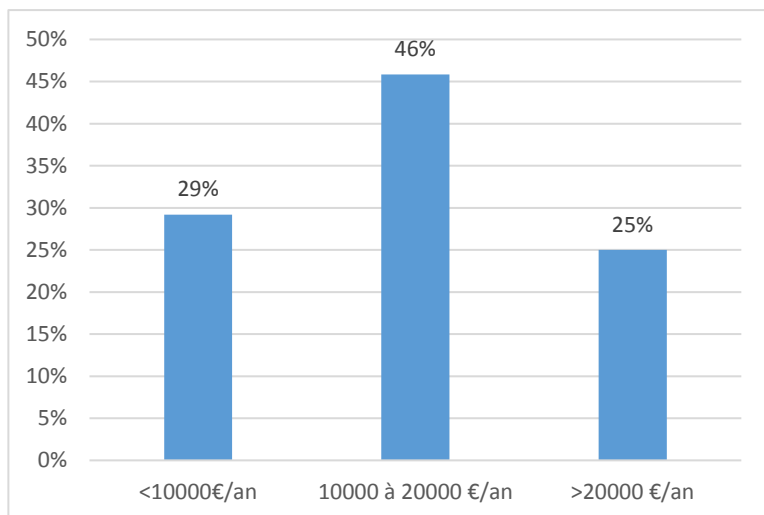

Ces enquêtes d'insertion professionnelles ont été réalisées auprès des anciens étudiants diplômés en 2018 et 2020 respectivement 30 mois et 6 mois après l'obtention de leur diplôme. Vous trouverez ci-dessous les résultats à ces enquêtes.

Promotion 2020, 6 mois parés l'obtention de leur diplôme

PROFIL DES ETUDIANTS ENTRANTS

TYPE D'INSTALLATION (CUMUL POSSIBLE DES DIFFERENTS STATUTS)

TYPE D'EXERCICE (CUMUL POSSIBLE DES TYPE D'EXERCICE)

REGION D'INSTALLATION

REMUNERATION BRUTE ANNUELLE

Promotion 2018, 30 mois après l'obtention de leur diplôme

PROFIL DES ETUDIANTS ENTRANTS

TYPE D'INSTALLATION (CUMUL POSSIBLE DES DIFFERENTS STATUTS)

TYPE D'EXERCICE (CUMUL POSSIBLE DES TYPE D'EXERCICE)