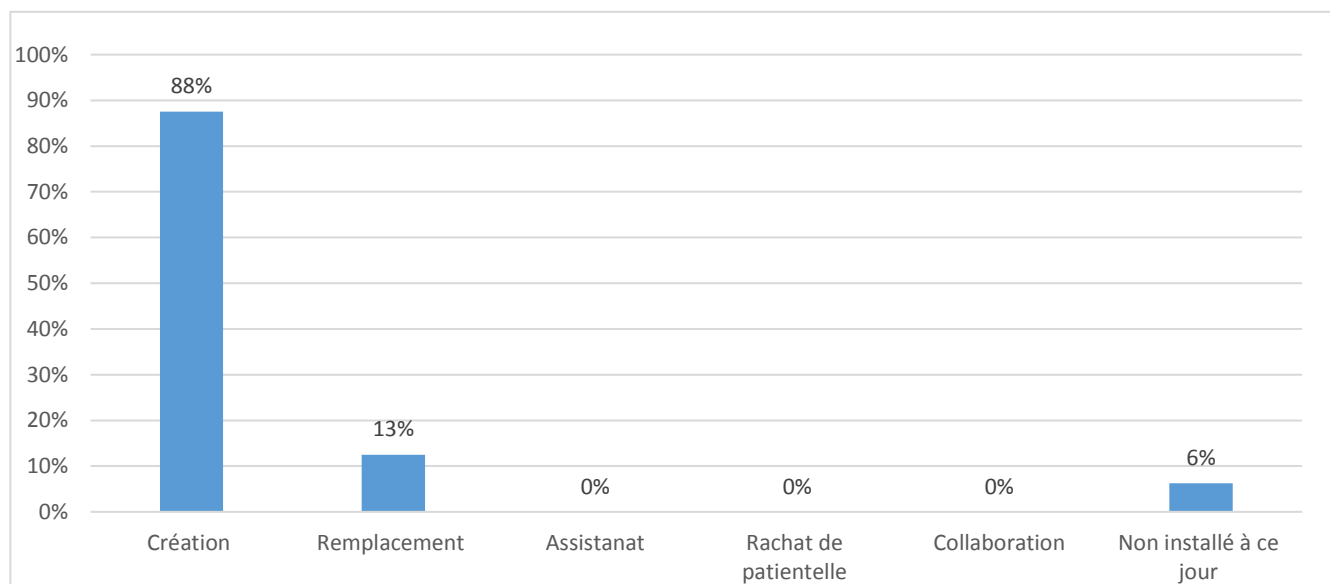

REMUNERATION BRUTE ANNUELLE

Promotion 2018, 30 mois après l'obtention de leur diplôme

PROFIL DES ETUDIANTS ENTRANTS

TYPE D'INSTALLATION (CUMUL POSSIBLE DES DIFFERENTS STATUTS)

TYPE D'EXERCICE (CUMUL POSSIBLE DES TYPE D'EXERCICE)