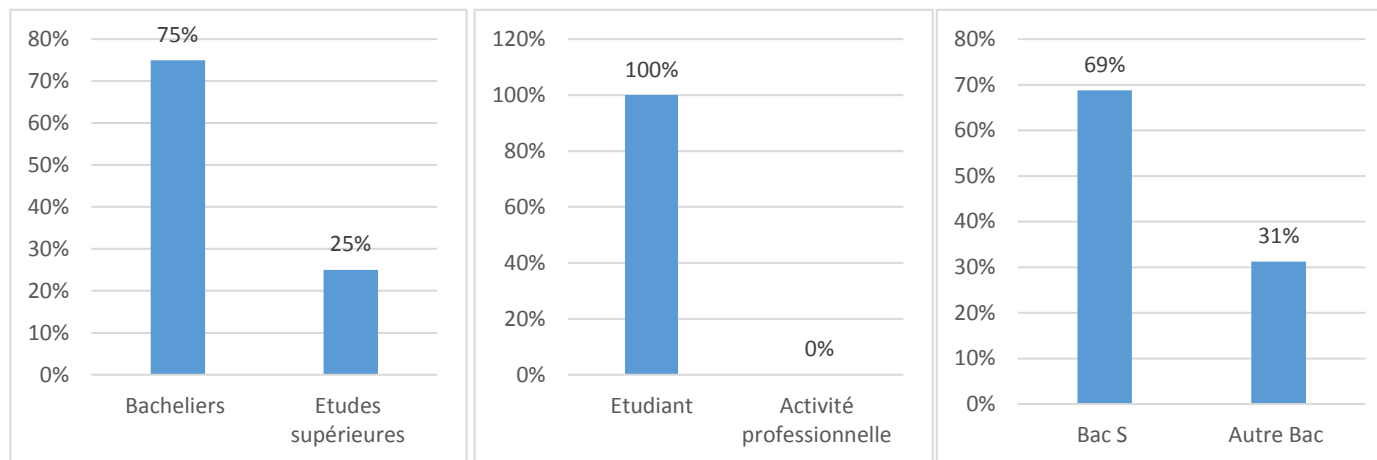

Ces enquêtes d'insertion professionnelles ont été réalisées auprès des anciens étudiants diplômés en 2018 et 2020 respectivement 30 mois et 6 mois après l'obtention de leur diplôme. Vous trouverez ci-dessous les résultats à ces enquêtes.

Promotion 2020, 6 mois parés l'obtention de leur diplôme

PROFIL DES ETUDIANTS ENTRANTS

TYPE D'INSTALLATION (CUMUL POSSIBLE DES DIFFERENTS STATUTS)

TYPE D'EXERCICE (CUMUL POSSIBLE DES TYPE D'EXERCICE)

REGION D'INSTALLATION

REMUNERATION BRUTE ANNUELLE

Promotion 2018, 30 mois après l'obtention de leur diplôme

PROFIL DES ETUDIANTS ENTRANTS

TYPE D'INSTALLATION (CUMUL POSSIBLE DES DIFFERENTS STATUTS)

TYPE D'EXERCICE (CUMUL POSSIBLE DES TYPE D'EXERCICE)