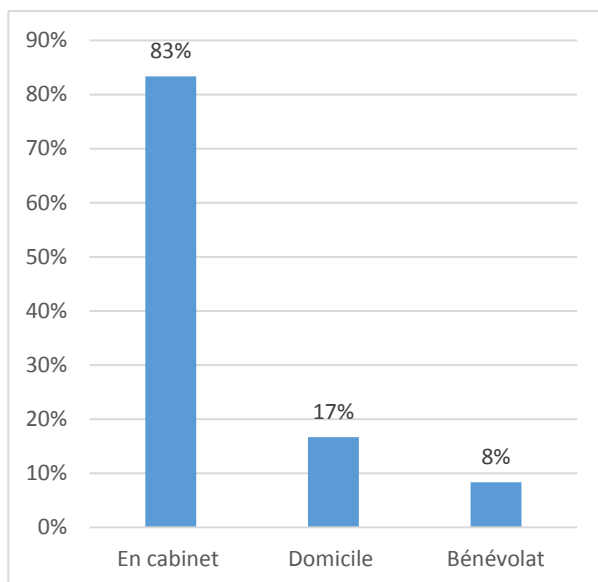

Ces enquêtes d'insertion professionnelles ont été réalisées auprès des anciens étudiants diplômés en 2018 et 2020 respectivement 30 mois et 6 mois après l'obtention de leur diplôme. Vous trouverez ci-dessous les résultats à ces enquêtes.

Promotion 2020, 6 mois parés l'obtention de leur diplôme

PROFIL DES ETUDIANTS ENTRANTS

TYPE D'INSTALLATION (CUMUL POSSIBLE DES DIFFERENTS STATUTS)

TYPE D'EXERCICE (CUMUL POSSIBLE DES TYPE D'EXERCICE)

REGION D'INSTALLATION

REMUNERATION BRUTE ANNUELLE

Promotion 2018, 30 mois après l'obtention de leur diplôme

PROFIL DES ETUDIANTS ENTRANTS

TYPE D'INSTALLATION (CUMUL POSSIBLE DES DIFFERENTS STATUTS)

TYPE D'EXERCICE (CUMUL POSSIBLE DES TYPE D'EXERCICE)