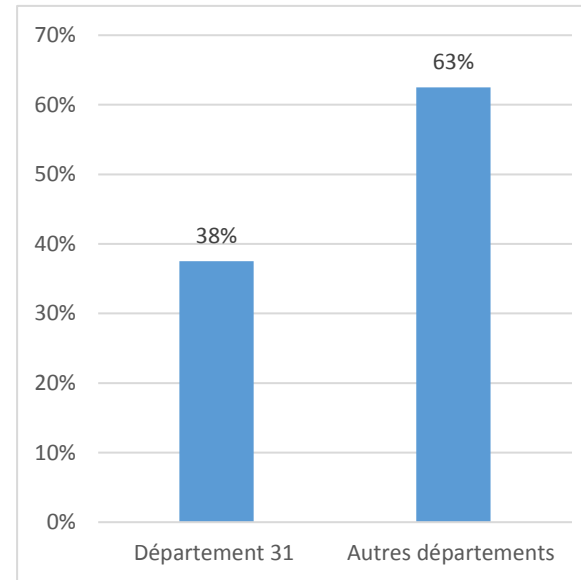

REGION D'INSTALLATION