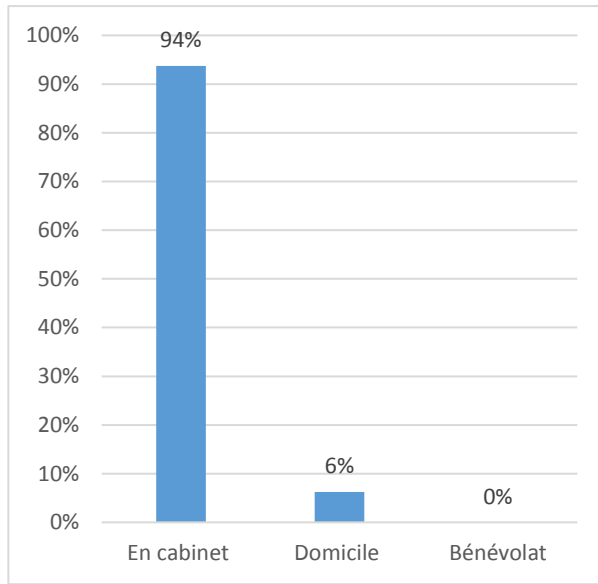

Promotion 2020, 6 mois parés l'obtention de leur diplôme

PROFIL DES ETUDIANTS ENTRANTS

TYPE D'INSTALLATION (CUMUL POSSIBLE DES DIFFERENTS STATUTS)

TYPE D'EXERCICE (CUMUL POSSIBLE DES TYPE D'EXERCICE)

REGION D'INSTALLATION

REMUNERATION BRUTE ANNUELLE

Promotion 2018, 30 mois après l'obtention de leur diplôme

PROFIL DES ETUDIANTS ENTRANTS

TYPE D'INSTALLATION (CUMUL POSSIBLE DES DIFFERENTS STATUTS)

TYPE D'EXERCICE (CUMUL POSSIBLE DES TYPE D'EXERCICE)