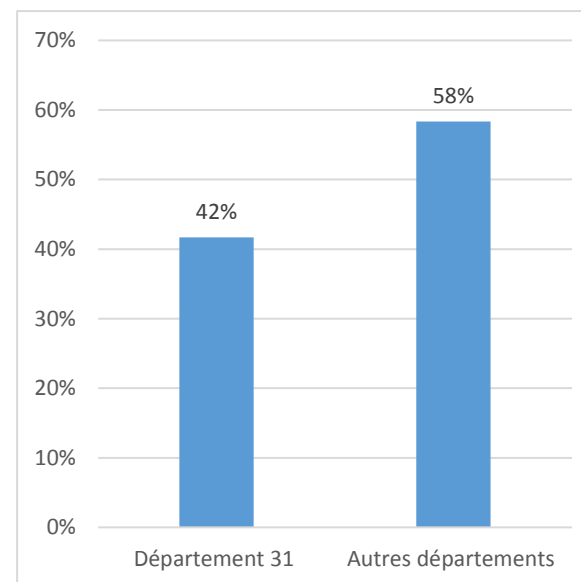

Ces enquêtes d'insertion professionnelles ont été réalisées auprès des anciens étudiants diplômés en 2018 et 2020 respectivement 30 mois et 6 mois après l'obtention de leur diplôme. Vous trouverez ci-dessous les résultats à ces enquêtes.

Promotion 2020, 6 mois parés l'obtention de leur diplôme

PROFIL DES ETUDIANTS ENTRANTS

TYPE D'INSTALLATION (CUMUL POSSIBLE DES DIFFERENTS STATUTS)

TYPE D'EXERCICE (CUMUL POSSIBLE DES TYPE D'EXERCICE)

REGION D'INSTALLATION

REMUNERATION BRUTE ANNUELLE

Promotion 2018, 30 mois après l'obtention de leur diplôme

PROFIL DES ETUDIANTS ENTRANTS

TYPE D'INSTALLATION (CUMUL POSSIBLE DES DIFFERENTS STATUTS)

TYPE D'EXERCICE (CUMUL POSSIBLE DES TYPE D'EXERCICE)