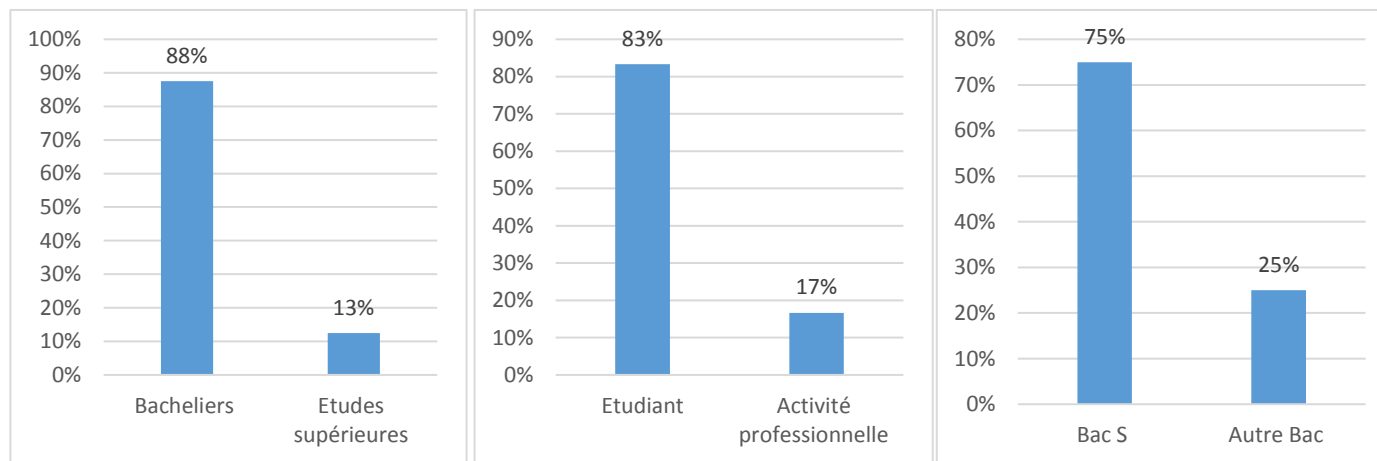

Ces enquêtes d'insertion professionnelles ont été réalisées auprès des anciens étudiants diplômés en 2018 et 2020 respectivement 30 mois et 6 mois après l'obtention de leur diplôme. Vous trouverez ci-dessous les résultats à ces enquêtes.

Promotion 2020, 6 mois parés l'obtention de leur diplôme

PROFIL DES ETUDIANTS ENTRANTS

TYPE D'INSTALLATION (CUMUL POSSIBLE DES DIFFERENTS STATUTS)

TYPE D'EXERCICE (CUMUL POSSIBLE DES TYPE D'EXERCICE)

REGION D'INSTALLATION