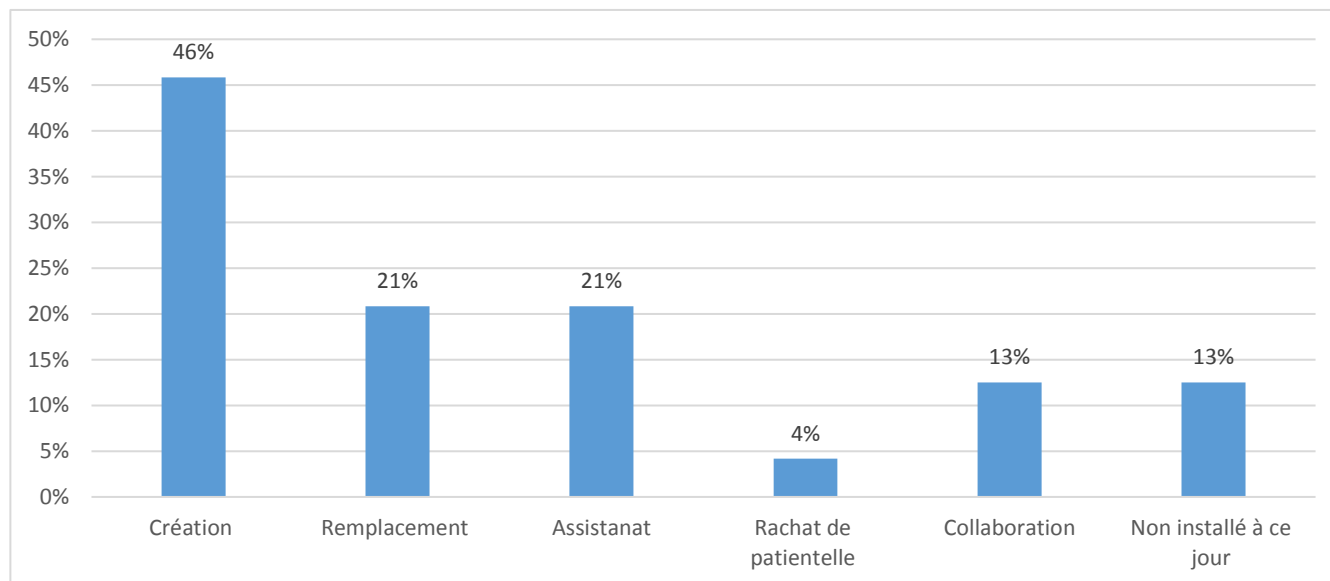

Ces enquêtes d'insertion professionnelles ont été réalisées auprès des anciens étudiants diplômés en 2018 et 2020 respectivement 30 mois et 6 mois après l'obtention de leur diplôme. Vous trouverez ci-dessous les résultats à ces enquêtes.

Promotion 2020, 6 mois parés l'obtention de leur diplôme

PROFIL DES ETUDIANTS ENTRANTS

TYPE D'INSTALLATION (CUMUL POSSIBLE DES DIFFERENTS STATUTS)

TYPE D'EXERCICE (CUMUL POSSIBLE DES TYPE D'EXERCICE)

REGION D'INSTALLATION